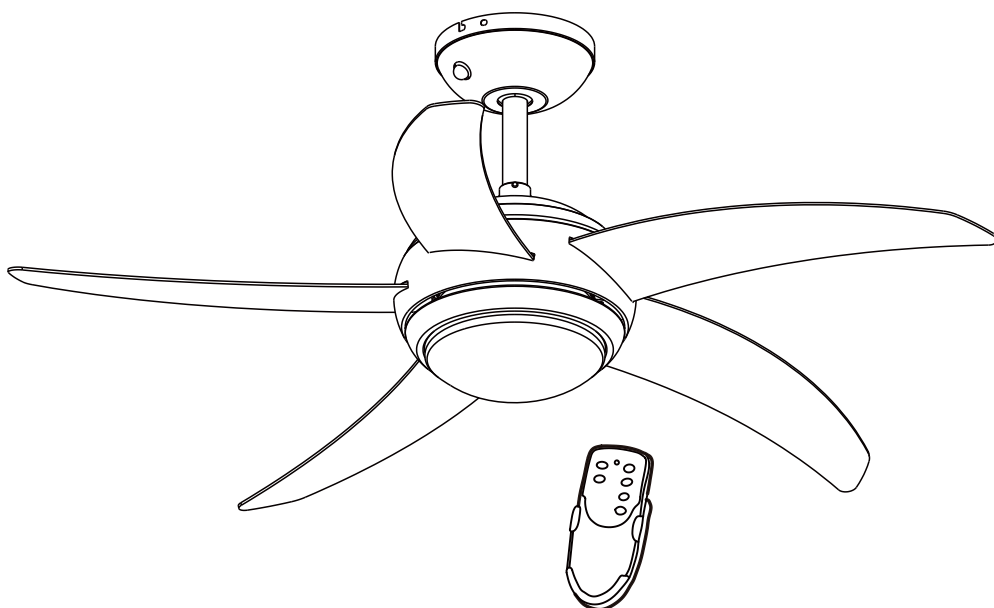

GLOBO

FAN

0306LED

www.globo-lighting.com

GLOBO Handels GmbH

St. Peter 38

A-9184 St.Jakob/Rosental

NO 858